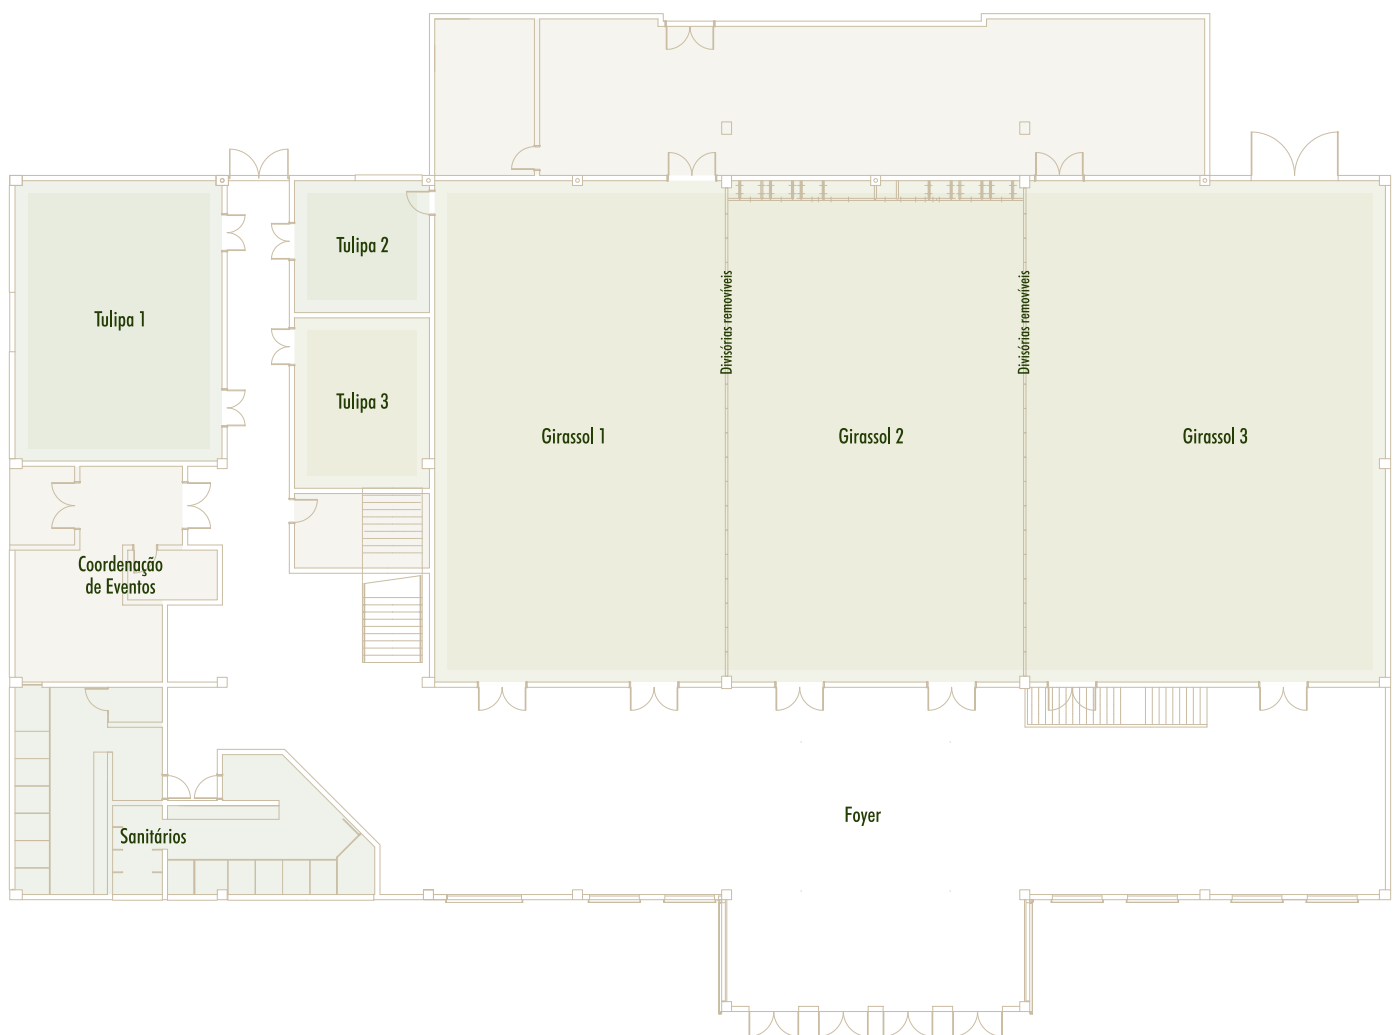

## Centro de Convenções Girassol - Térreo

Salas	m <sup>2</sup>	L x C (m)	Pé Direito (m)	Auditório	"U"	Escola / Esp. Peixe	Mesas Redondas	Banquete (pista ou palco)	Banquete (mesa redonda)
Girassol 1	230	11,54 x 20,00	5,90	240	54	126	12	120	160
Girassol 2	237	11,86 x 20,00	5,90	250	54	126	12	120	160
Girassol 3	289	14,47 x 20,00	5,90	300	54	144	16	160	200
Girassol 1 + 2 + 3	756	37,87 x 20,00	5,90	790	-	456	40	400	500
Tulipa 1	89	8,32 x 10,77	3,00	85	24 / 30	48 / 56	04 / 05	-	-
Tulipa 2	28	5,40 x 5,27	3,00	25	9	-	01	-	-
Tulipa 3	36	5,40 x 6,82	3,00	31	15 / 17	18	01	-	-