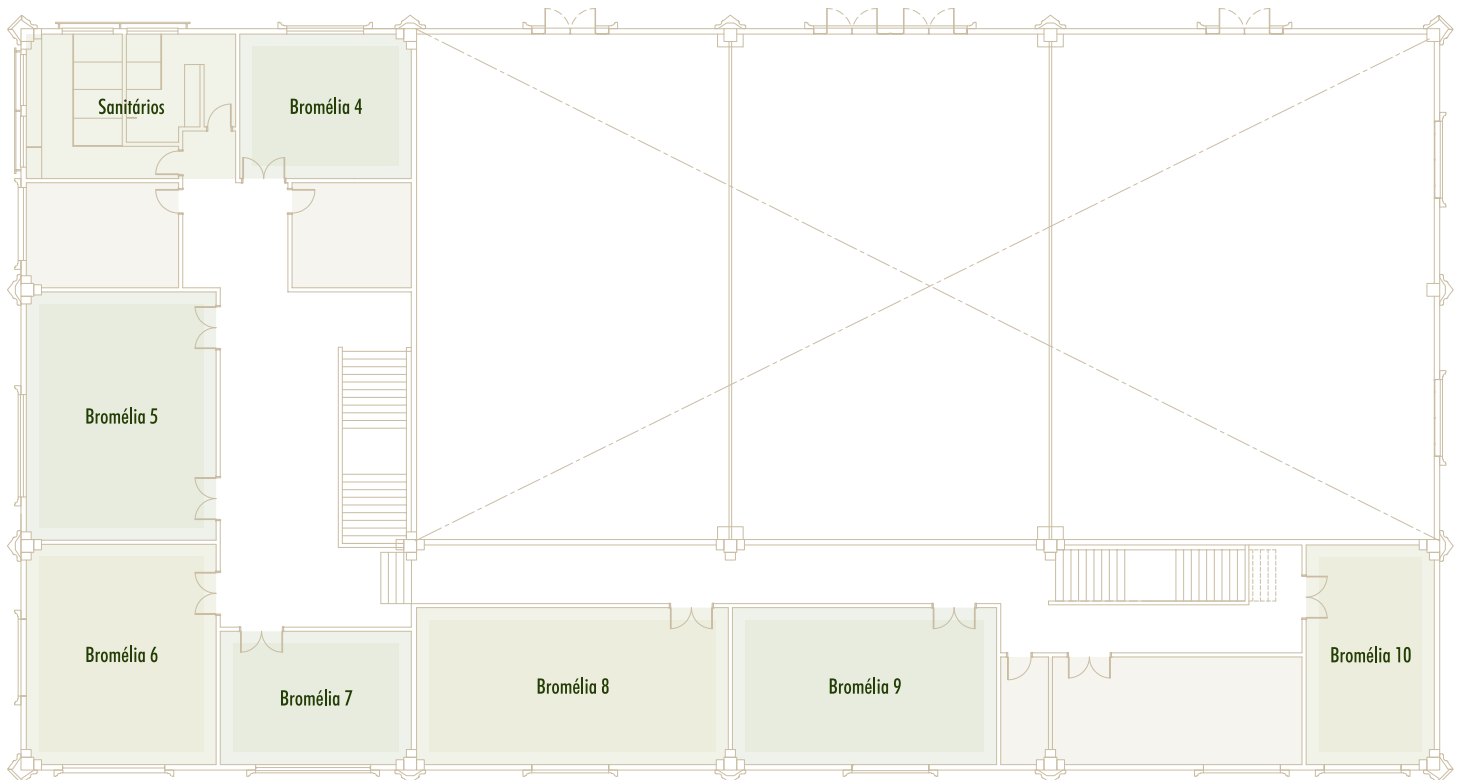

PARADISE

Golf & Lake Resort
Mogi das Cruzes - SP

Centro de Convenções Ipê - Superior

Salas	m ²	L x C (m)	Pé Direito (m)	Auditório	"U"	Escola / Esp. Peixe	Mesas Redondas	Banquete (pista ou palco)	Banquete (mesa redonda)
Bromélia 4	37	6,95 x 5,64	3,00	33	15	18	01	-	-
Bromélia 5	71	7,41 x 9,69	3,00	65	27	36	05	-	-
Bromélia 6	63	7,41 x 8,60	3,00	57	21	24	04	-	-
Bromélia 7	38	7,46 x 5,21	3,00	34	15	18	01	-	-
Bromélia 8	74	12,17 x 6,13	3,00	70	27	30	05	-	-
Bromélia 9	62	10,13 x 6,13	3,00	57	15	24	02	-	-
Bromélia 10	42	5,00 x 8,58	3,00	38	15	24	02	-	-