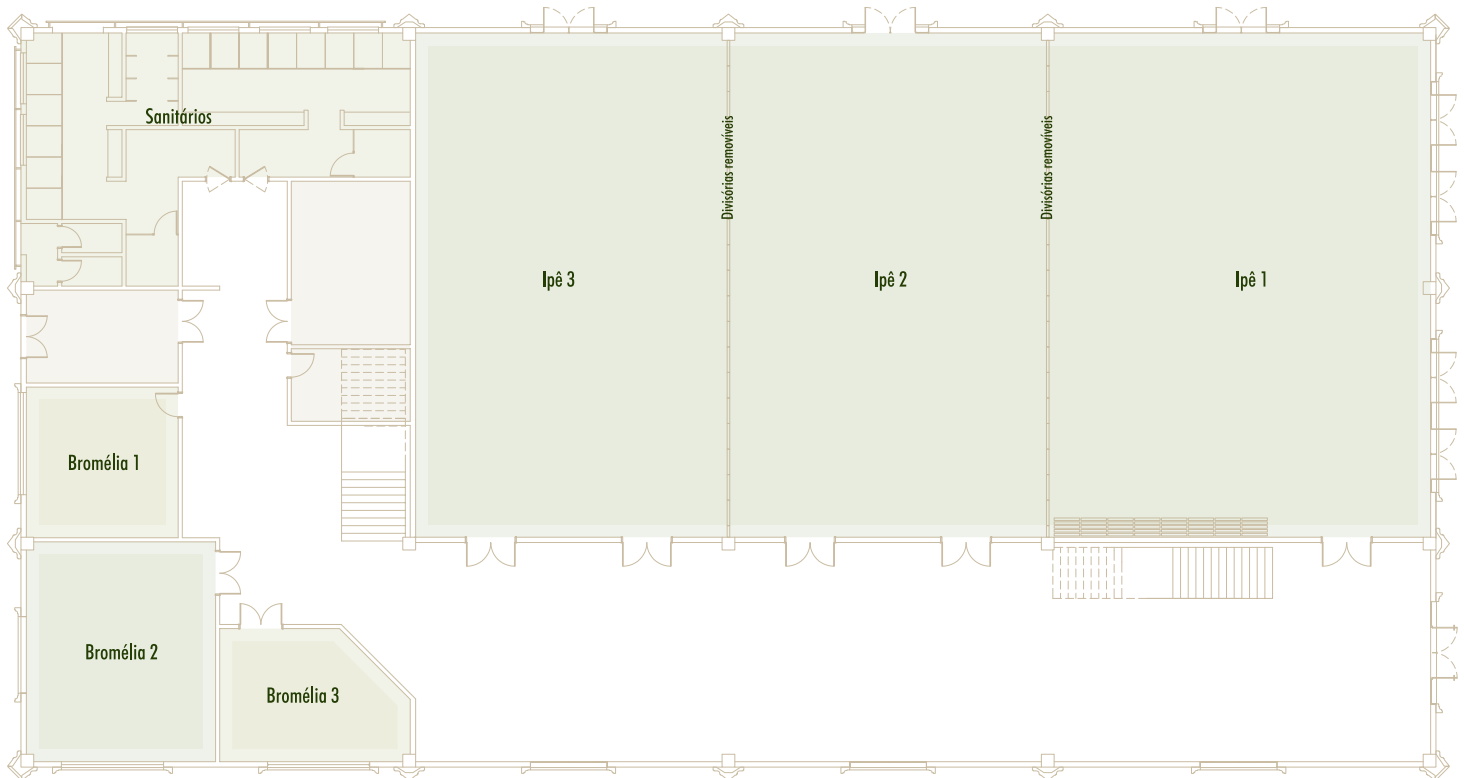

## Centro de Convenções Ipê - Térreo

Salas	m <sup>2</sup>	L x C (m)	Pé Direito (m)	Auditório	"U"	Escola / Esp. Peixe	Mesas Redondas	Banquete (pista ou palco)	Banquete (mesa redonda)
Ipê 1	295	14,95 x 19,74	6,60	310	54	162	17	120	160
Ipê 2	244	12,40 x 19,74	6,60	255	54	135	13	160	200
Ipê 3	240	12,20 x 19,74	6,60	250	54	135	13	120	160
Ipê 1 + 2 + 3	779	39,55 x 19,74	6,60	815	-	480	43	400	500
Bromélia 1	35	5,94 x 5,90	3,00	31	15	20	02	-	-
Bromélia 2	63	7,41 x 8,60	3,00	57	21	24	04	-	-
Bromélia 3	24	5,21 x 4,69	3,00	22	9	18	01	-	-