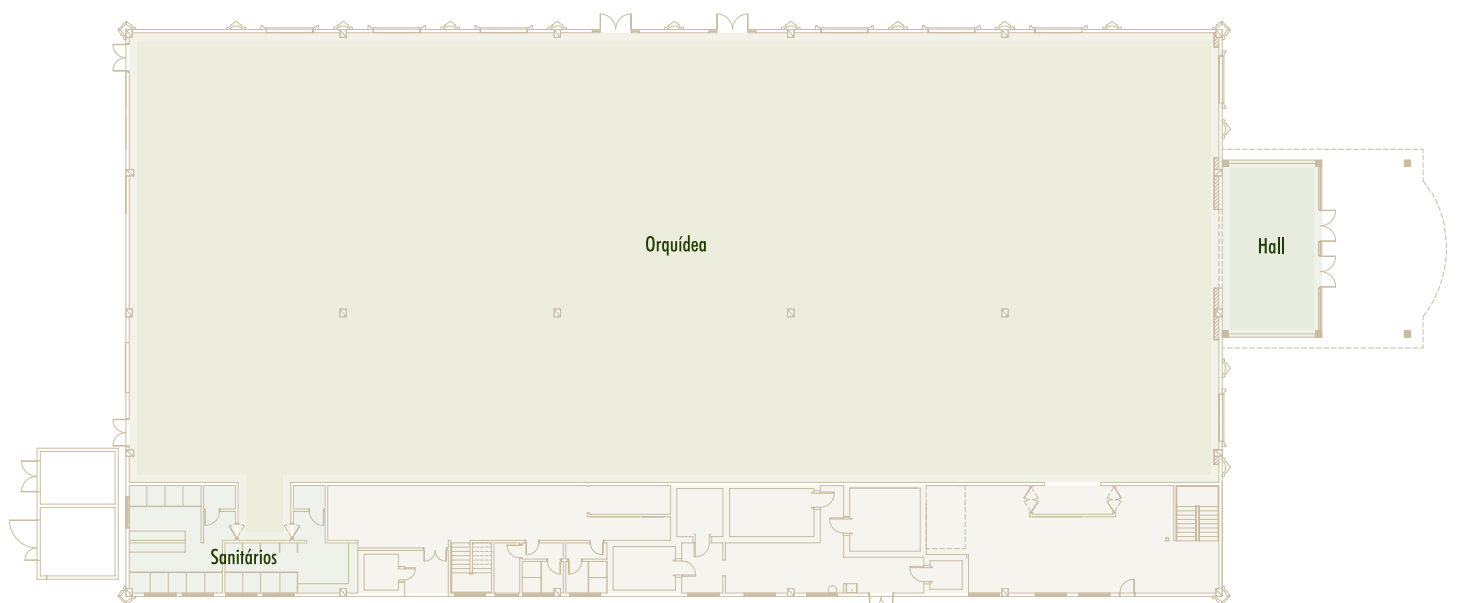

PARADISE

Golf & Lake Resort
Mogi das Cruzes - SP

Espaço Orquídea

Salas	m ²	L x C (m)	Pé Direito (m)	Auditório	"U"	Escola / Esp. Peixe	Mesas Redondas	Banquete (pista ou palco)	Banquete (mesa redonda)
Orquídea	2.030	70,00 x 29,00	6,40	2.130	-	-	140	1.400	1.500