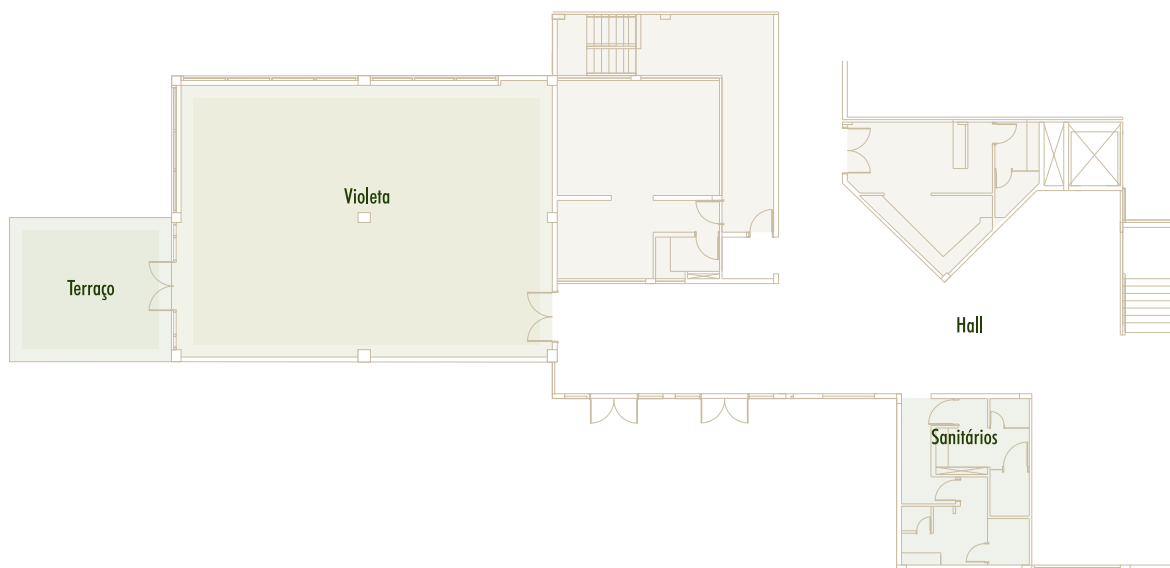

## Espaço Violeta

Salas	m <sup>2</sup>	L x C (m)	Pé Direito (m)	Auditório	"U"	Escola / Esp.Peixe	Mesas Redondas	Banquete (pista ou palco)	Banquete (mesa redonda)
Violeta	153	14,22 x 10,76	3,27	-	-	-	8	50	80